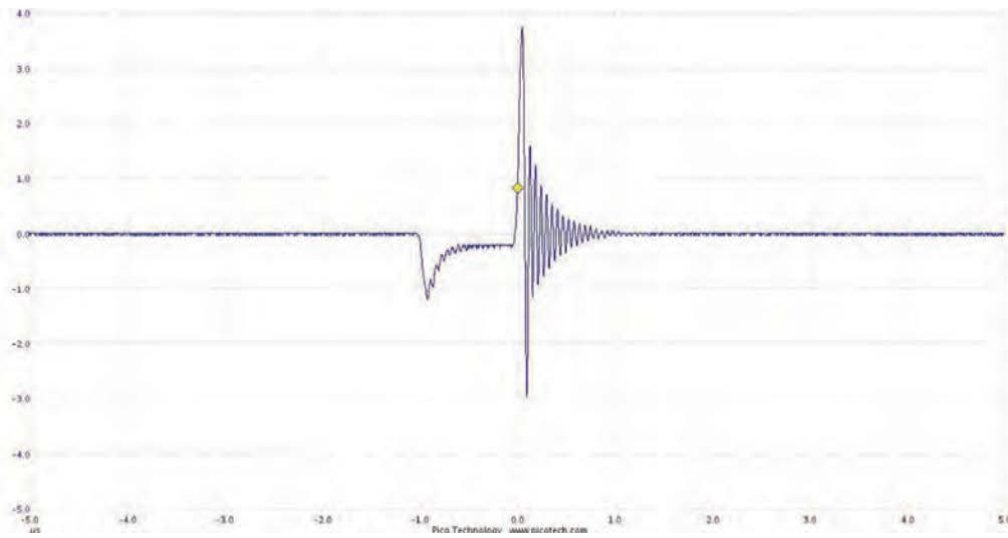

Δοκιμασμένο από CSIRO, Unitech Energy, Volvo, Scania, MAN, Mercedes, Nobina, Solaris, ThermoKing, Bavaria και πολλούς άλλους κατασκευαστές OEM.

ΠΑΤΕΝΤΑΡΙΣΜΕΝΟ DUAL PULSE

ΕΦΑΡΜΟΓΕΣ

	VOLVO KEOLIS MERCEDES UNIBUSS	SOLARIS BAMA NEOPLAN NOBINA	
	SCAB VOLMAX BAVARIA BAYLISS	SCANIA MAN AVINOR THERMO KING	