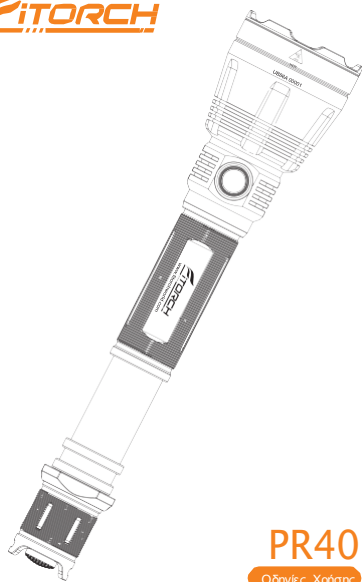

FITORCH

PR40

Οδηγίες Χρήσης

Ο PR40 είναι ένας επαναφορτιζόμενος φακός υψηλής εμβέλειας με μέγιστη απόσταση 1000 μέτρα σχεδιασμένος για κυνήγι και χρήση σε εξωτερικούς χώρους. Τροφοδοτείται από 2*18650 ή 4*CR123A μπαταρίες, η μέγιστη διάρκεια είναι μέχρι 430 ώρες. Διαθέτει επίσης φάρο τοποθεσίας και ανίχνευση επιπέδου φόρτισης. Με αξεσουάρ όπως κόκκινο, πράσινο, μπλε και πορτοκαλί φίλτρο, βάση όπλου και απομακρυσμένο κουμπί, ο PR40 είναι ιδανικός για κυνήγι σε διάφορα περιβάλλοντα.

Προσοχή

Το "Strobe" μπορεί να προκαλέσει επιληψία σε άτομα με φωτοευαισθησία.

Μετά από παρατεταμένη χρήση, ο φακός θα ζεσταθεί. Αυτό είναι κανονικό.

Ιδιότητες

Μέγιστη φωτεινότητα 1350 lumens με 1* Cree XP-L HI LED Εμβέλεια ακτίνας μέχρι 1000 μέτρα με βέλτιστο οπτικό σύστημα

Τροφοδοτείται από 2*18650 ή 4*CR123A μπαταρίες με μέγιστη διάρκεια 430 ώρες

Εύκολη λειτουργία με δύο διακόπτες

Το οπίσθιο κουμπί προσφέρει λειτουργίες on/off και στιγμίου-on

Ο πλαϊνός διακόπτης προσφέρει εύκολη πρόσβαση σε 4 λειτουργίες και 4 κρυφές λειτουργίες (Strobe, SOS, φάρος τοποθεσίας και ανίχνευση επιπέδου φόρτισης)

Λειτουργία μνήμης (εκτός από Strobe και SOS)

Πλήρης γκάμα αξεσουάρ για κυνήγι, με 4 χρωματιστά φίλτρα, βάση όπλου και απομακρυσμένο κουμπί

Επαναφορτιζόμενο μέσω USB με ρεύμα φόρτισης 1A

Σώμα αλουμινίου υψηλής αντοχής με HAIII σκληρά ανοδιωμένο φινιρίσμα

Ενσωματωμένο περιβλήμα αντίκλισης με αποσπώμενο πλαίσιο

Ορυκτός οπτικός φακός με αντί-ανακλαστική επικάλυψη IPX-8 ανοχή νερού (βύθιση στα 2 μέτρα)

Ανοχή στις κρούσεις στο 1m

Χάρτης ANSI

FL1 STANDARD	HIGH	MEDIUM	LOW	ECO	STROBE	SOS
OUTPUT	1350LM	500LM	150LM	10LM	1350LM	500LM
RUNTIME	1.5h	6h	20h	430h	3h	
INTENSITY	250,000cd					
DISTANCE	1000m(Max)					
WATERPROOF	IPX-8					
IMPACT RESISTANCE	1m					

Οι παραπάνω παράμετροι είναι δοκιμασμένοι στο εργαστήριο της Fitorch με δύο 3.7V / 3500mAh 18650 μπαταρίες. Τα στοιχεία μπορεί να διαφέρουν ανάλογα με την μπαταρία και το περιβάλλον.

Χαρακτηριστικά

LED: Cree XP-L HI

Είσοδος: DC5V-12V

Έξοδος: Max 1350 lumen

Ανακλαστικός: Ακρυβής μεταλλικός επικαλυμμένος

Γυαλί: Ορυκτό επικαλυμμένο γυαλί

Υλικό: HA-III στρατιωτικό σκληρά ανοδιωμένο φινιρίσμα κράματος αλουμινίου

Περιβλήμα: Premium Type III σκληρά ανοδιωμένο αντί-λεκαντικό μαύρο φινιρίσμα

Διακόπτες: Οπίσθιος και πλαϊνός διακόπτης

Βάρος: 8 OZ/226.8g (Χωρίς μπαταρία)

FITORCH

Website

Facebook

ShenZhen Fitorch Electronics Technology Co., Ltd Office Address: 6F, Longsheng Commercial Building Dalang St, Longhua new district ShenZhen City, China
Tel: +86-755-2101-3606
Web: www.fitorchworld.com
E-mail: info@fitorchworld.com

Εγχειρίδιο

Εγκατάσταση Μπαταρίας

Εισάγετε 2*18650/4*CR123A/4*16340 όπως παρουσιάζετε.

On/Off

Πατήστε το οπίσθιο κουμπί για ON, πατήστε ξανά για OFF.

Αλλαγή Φωτισμού

Όταν το φως είναι on, πατήστε το πλαϊνό κουμπί για 4 διαφορετικές λειτουργίες με τη σειρά turbo-high-mid-low-mid-high-turbo.

Ενεργοποίηση Strobe και SOS