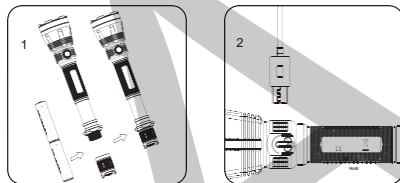

Φόρτιση του Φακού

Συνδέστε την πλευρά του USB σε έναν αντίπαρτα, PC/laptop ή power bank. Μετά ανοίξτε το πλαστικό κάλυμμα και συνδέστε το Micro USB στη θύρα. Ο δείκτης στο πλάι θα αναβοσβήσει πράσινο κατά τη φόρτιση και θα είναι συνεχώς πράσινο στην πλήρη φόρτιση. Το μέγιστο ρεύμα φόρτισης είναι 1A

Όταν τελειώσει η φόρτιση, βεβαιωθείτε πως έχετε κλείσει το πλαστικό κάλυμμα

Αν χρειάζεστε το φακό κατά τη φόρτιση, μπορείτε να το χρησιμοποιήσετε στη χαμηλή φωτισση

Επαναφορτίστε έναν αποθηκευμένο PR40 κάθε τέσσερις μήνες για να διατηρήσετε την απόδοση της μπαταρίας.

Αξεσουάρ

Περιλαμβάνετε δωρεάν: 2*2600mAh 18650 μπαταρίες με θύρα USB, καλώδιο USB, θήκη, κορδόνι, οπίσθιο καπάκι, O-ring, φίλτρα 4 χρωμάτων (κόκκινο, πράσινο, μπλε και πορτοκαλί)

Προαιρετικό: Βάση όπλου, απομακρυσμένο κουμπί

Μπαταρία

Rechargeable Li-on battery	2*18650	3.7V
Rechargeable Li-on battery	4*16340	3.7V
Lithium	4*CR123A	3.0V

Αποθήκευση και Συντήρηση

Συνιστάται μπαταρίες καλής ποιότητας.

Μακροπρόθεσμη χρήση θα προκαλέσει φθορά στο O-ring.

Αφαιρέστε τις μπαταρίες αν δεν πρόκειται να χρησιμοποιήσετε το φακό για μεγάλο χρονικό διάστημα. Αποθηκεύστε μακριά από φωτιά, στατικά φορτισμένες επιφάνειες, ατμούς και υγρασία.

Καθαρίστε με μαλακό ύφασμα και λιπάνετε με γράσο σλικόνης κάθε 6 μήνες. Καθαρίστε τις επαφές των μπαταριών για να διατηρήσετε την απόδοση του φακού καθώς οι βρώμικες επαφές μπορεί να προκαλέσουν αναλαμπές και αποτυχία κατά την εκκίνηση για τους παρακάτω λόγους.

A: Η μπαταρία χρειάζεται αντικατάσταση (επιλέξτε τη μπαταρία που αναφέρετε σε αυτό το εγχειρίδιο)
B: Το PCB, ελατήριο ή επαφή είναι βρώμικα. Καθαρίστε με μπατονέτα και οδοντόβουρα.

Εγγύηση

Δωρεάν αντικατάσταση 15 ημερών: Η Fitorch θα αντικαταστήσει το φακό σας μέσα σε 15 μέρες από την ημερομηνία αγοράς για οποιαδήποτε κατασκευαστικά ελαττώματα που μπορεί να υπήρξαν κατά την κανονική χρήση. Αν το μοντέλο έχει διακοπεί, θα λάβετε ένα παρόμοιο ή καλύτερο προϊόν

5 χρόνια (60 μήνες) δωρεάν επισκευή: Η Fitorch προσφέρει δωρεάν επισκευή για 5 χρόνια από την ημερομηνία αγοράς αν υπάρχει πρόβλημα κατά την κανονική χρήση.

Περιορισμένη εγγύηση ζωής: Μετά από 5 χρόνια, η Fitorch θα προσφέρει επισκευές αλλά θα χρεώνει για τα κομμάτια.

Η εγγύηση δεν καλύπτει βλάβες που έχουν προκληθεί από:

Κανονική φθορά
Σκληρή λειτουργία
Διαρροή μπαταρίας
Λάθος χρήση
Αλμυρό νερό και διάβρωση

Web: www.fitorchworld.com

Web: www.fitorchworld.com

Web: www.fitorchworld.com

Web: www.fitorchworld.com